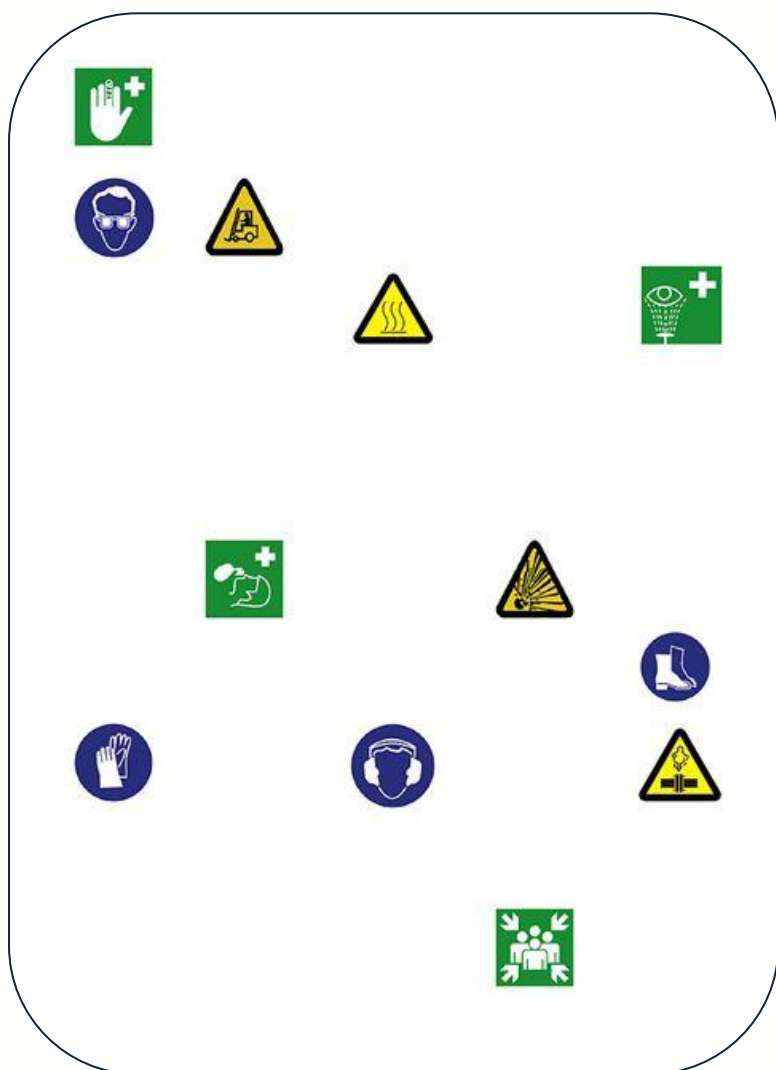

## Sadali drošības zīmes grupās!

Ar trim svītrām sadali drošības zīmes grupās tā, lai katrā grupā būtu pa vienai no katras zīmju grupas!

**Aizlieguma zīme** - zīme, kas aizliedz darbību, kura var radīt bīstamu situāciju. Tā ir apaļas formas ar melnu zīmējumu uz balta fona, tās malas un pāri ejošā diagonālā līnija ir sarkanas.

**Brīdinājuma zīme** - zīme, kas brīdina par risku vai bīstamību. Tai ir trijstūra forma ar melnu zīmējumu uz dzeltena fona, bet malas ir melnas.

**Rīkojuma zīme** - zīme, kas norāda uz konkrētu darbību. Tai ir apaļa forma ar baltu zīmējumu uz zila fona.

**Pirmās palīdzības, evakuācijas izeju un glābšanas papildizeju zīme** - zīme, kas sniedz informāciju par pirmās palīdzības sniegšanas vietām, evakuācijas izejām un glābšanas papildizejām. Tai ir taisnstūra vai kvadrāta forma ar baltu zīmējumu uz zaļa fona.

**Ugunsdrošības zīme** - zīme, kas sniedz informāciju par ugunsdzēsības iekārtām un līdzekļiem, un to atrašanās vietām, kā arī informāciju par apzīmējumiem evakuācijas plānos vai ugunsdzēsības, glābšanas un civilās aizsardzības pasākumu plānos. Tai ir kvadrāta forma ar baltu zīmējumu uz sarkana fona.