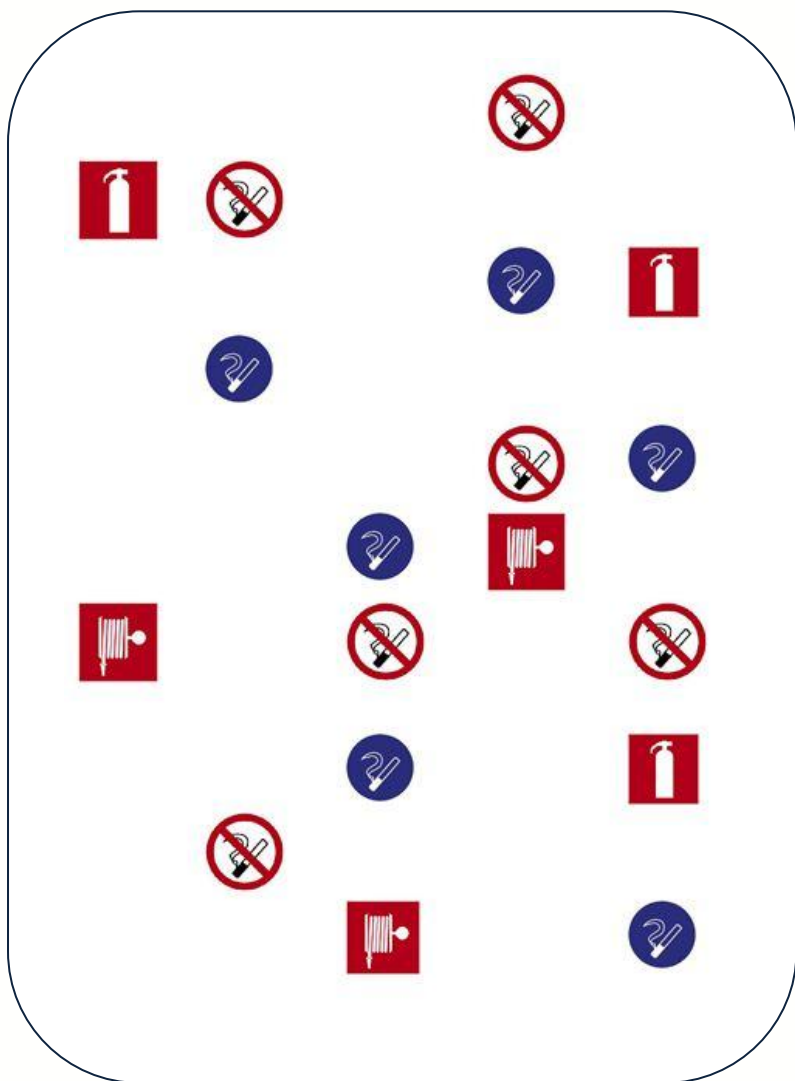

## Sadali drošības zīmes grupās!

Ar trim svītrām sadali drošības zīmes grupās tā, lai katrā grupā būtu pa vienai no katras zīmju grupas!

**Aizlieguma zīme** - zīme, kas aizliedz darbību, kura var radīt bīstamu situāciju. Tā ir apaļas formas ar melnu zīmējumu uz balta fona, tās malas un pāri ejošā diagonālā līnija ir sarkanās.

**Brīdinājuma zīme** - zīme, kas brīdina par risku vai bīstamību. Tai ir trijstūra forma ar melnu zīmējumu uz dzeltena fona, bet malas ir melnas.

**Rīkojuma zīme** - zīme, kas norāda uz konkrētu darbību. Tai ir apaļa forma ar baltu zīmējumu uz zila fona.

**Pirmās palīdzības, evakuācijas izeju un glābšanas papildizeju zīme** - zīme, kas sniedz informāciju par pirmās palīdzības sniegšanas vietām, evakuācijas izejām un glābšanas papildizejām. Tai ir taisnstūra vai kvadrāta forma ar baltu zīmējumu uz zaļa fona.